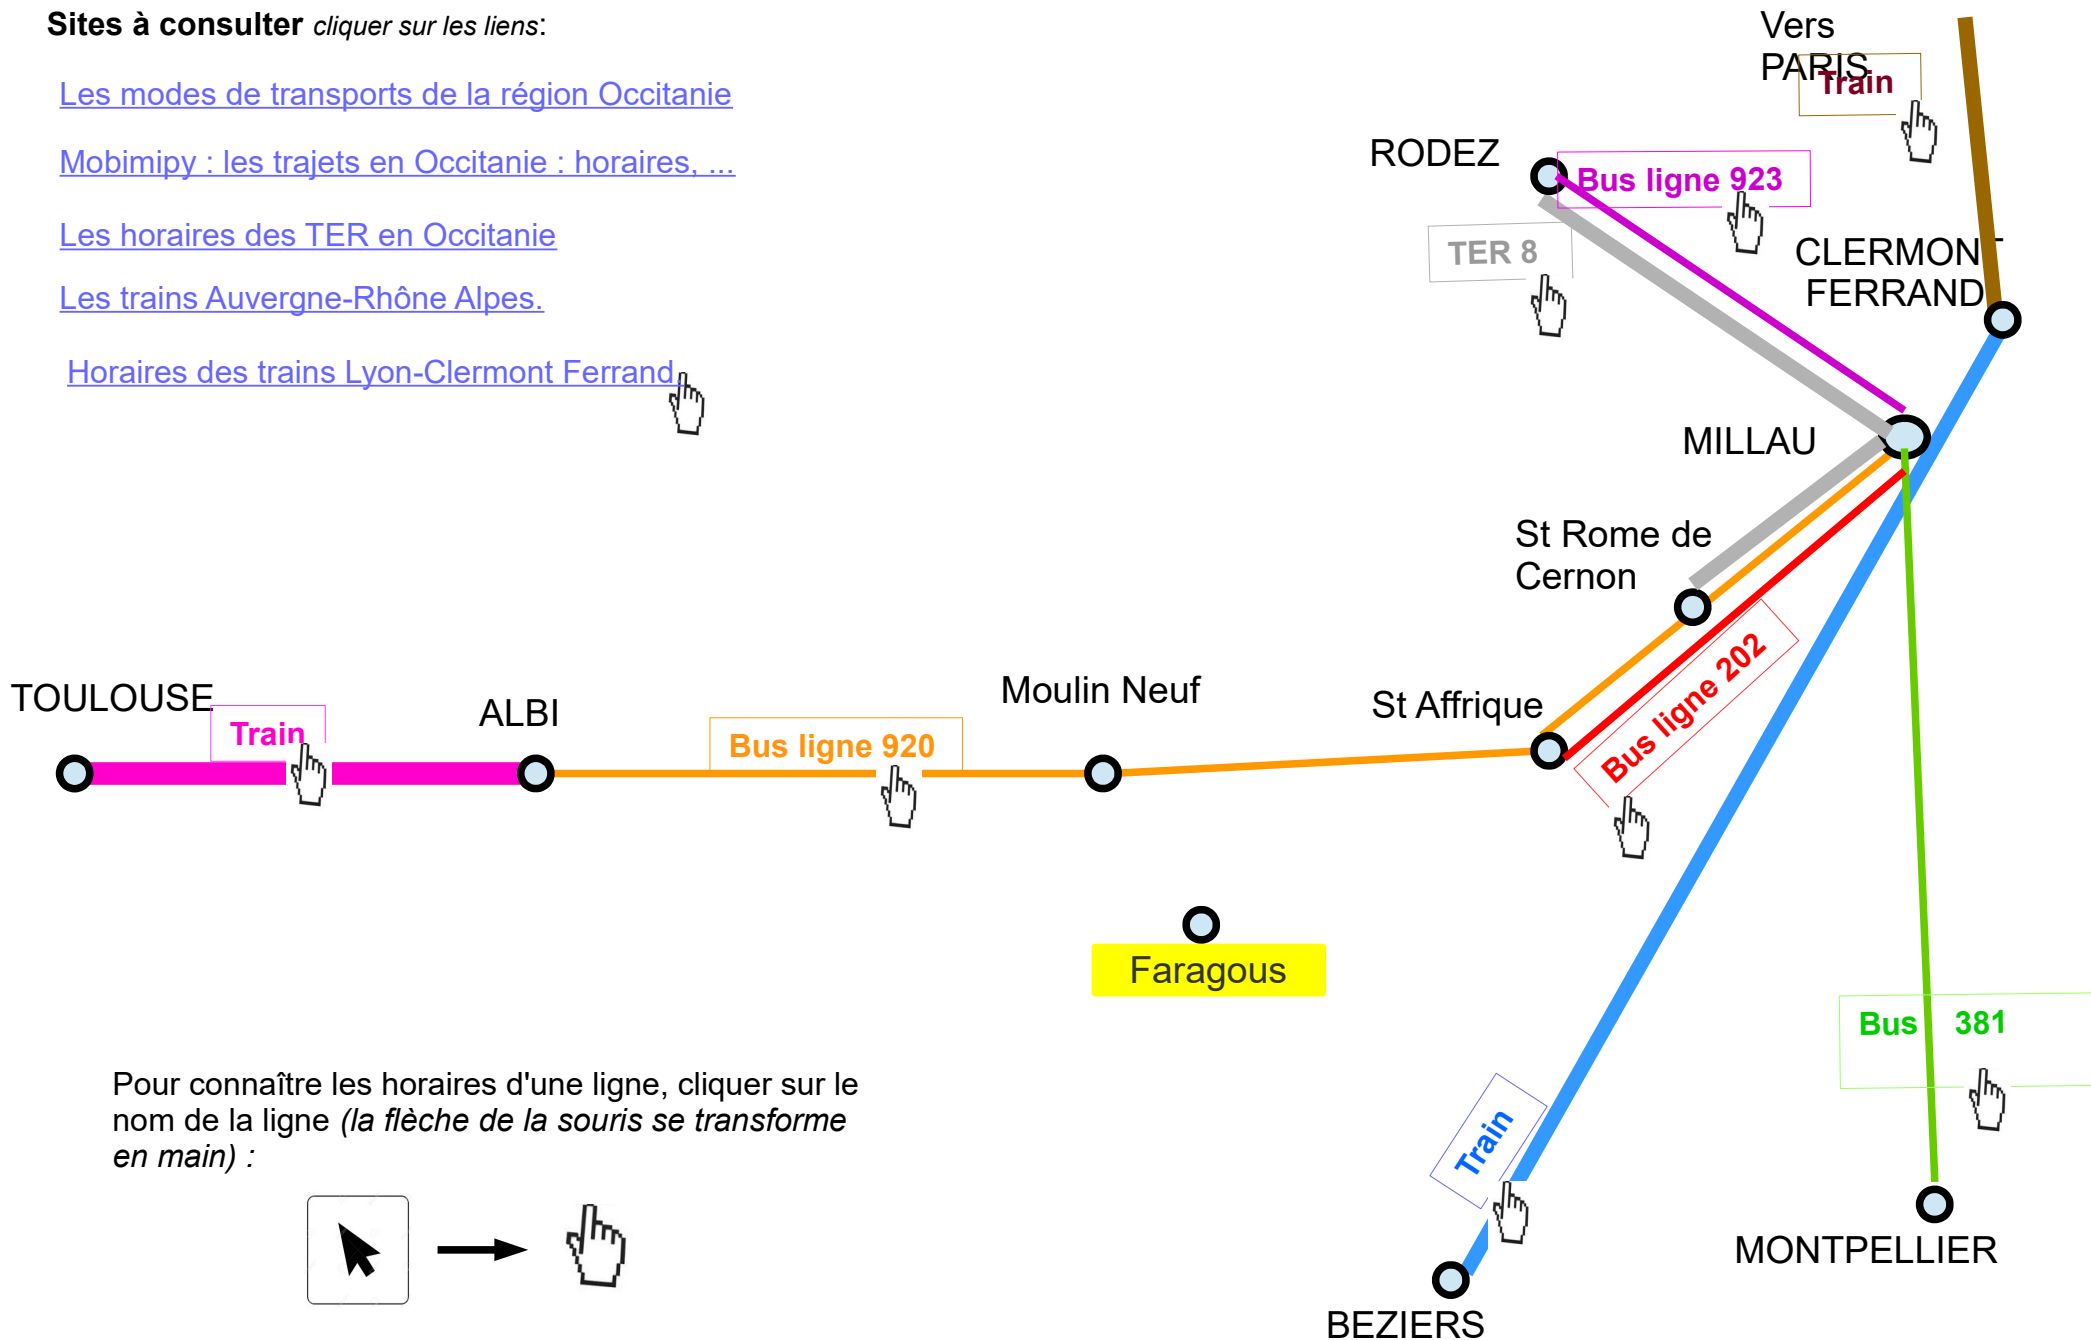

**Sites à consulter** cliquer sur les liens:

[Les modes de transports de la région Occitanie](#)

[Mobimipy : les trajets en Occitanie : horaires, ...](#)

[Les horaires des TER en Occitanie](#)

[Les trains Auvergne-Rhône Alpes.](#)

[Horaires des trains Lyon-Clermont Ferrand](#)

Pour connaître les horaires d'une ligne, cliquer sur le nom de la ligne (la flèche de la souris se transforme en main) :